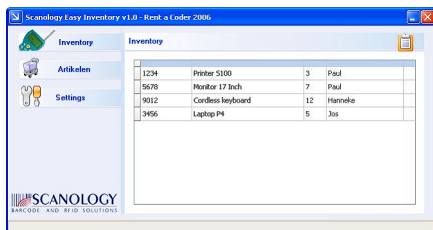

NOOIT MEER INVENTARISEREN MET PEN EN PAPIER!

De ideale oplossing voor het MKB om snel en eenvoudig een inventarisatie en/of prijscontrole te doen. De starterset bestaat uit Nederlandstalige basis software en draadloze RF barcode scanner om dit allemaal te kunnen laten werken. Het is zelfs mogelijk om met meerdere RF601 units met een basestation te werken.

RF601 wireless barcode scanset

Onze RF601 set bestaat uit:

- 1x RF601 barcode scanner laser
- Inclusief Base Station RS232 met ethernet
- 2x rechargeable AA NiMh batterij
- 1x RS 232 kabel
- 1x wandbeugel
- Powersupply

€ 1350.00

Scan Easy Inventory Software

Onze Scan Easy Inventory software laat u gewoon gebruik maken van de voorraadgegevens zoals die beschikbaar zijn. U maakt eenvoudig verbinding met de draadloze RF scanner en geeft aan welke medewerkers gaan inventariseren of prijscontroles mogen doen. Op eenvoudige wijze maakt u verbinding met het artikel (csv) bestand. Waarna u, na een kolom selectie, direct met de RF barcodescanners aan de slag kunt. Op het scherm van Uw PC kunt u overzichtelijk de activiteiten van de medewerkers volgen. Na afloop slaat u de gegevens weer op in een Excel (xls) bestand. Hiermee hebt u snel en eenvoudig de actuele stand der dingen. Gratis 30 dagen functionele evaluatie periode!