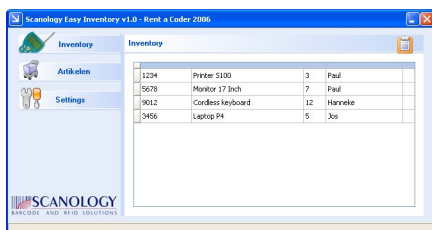

€ 395.00

SCANOLOGY KOOPPRIJS € 1499.00
SCANOLOGY HUURPRIJS € 250.00 per week

Voor meer informatie of bestelling
info@scanology.nl of bel 0485-561616