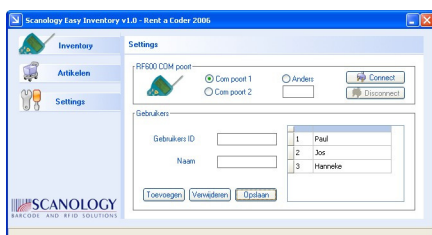

€ 395.00

SCANOLOGY KOOPPRIJS € 1499.00
SCANOLOGY HUURPRIJS € 250.00 per week

Voor meer informatie of bestelling
info@scanology.nl of bel 0485-561616